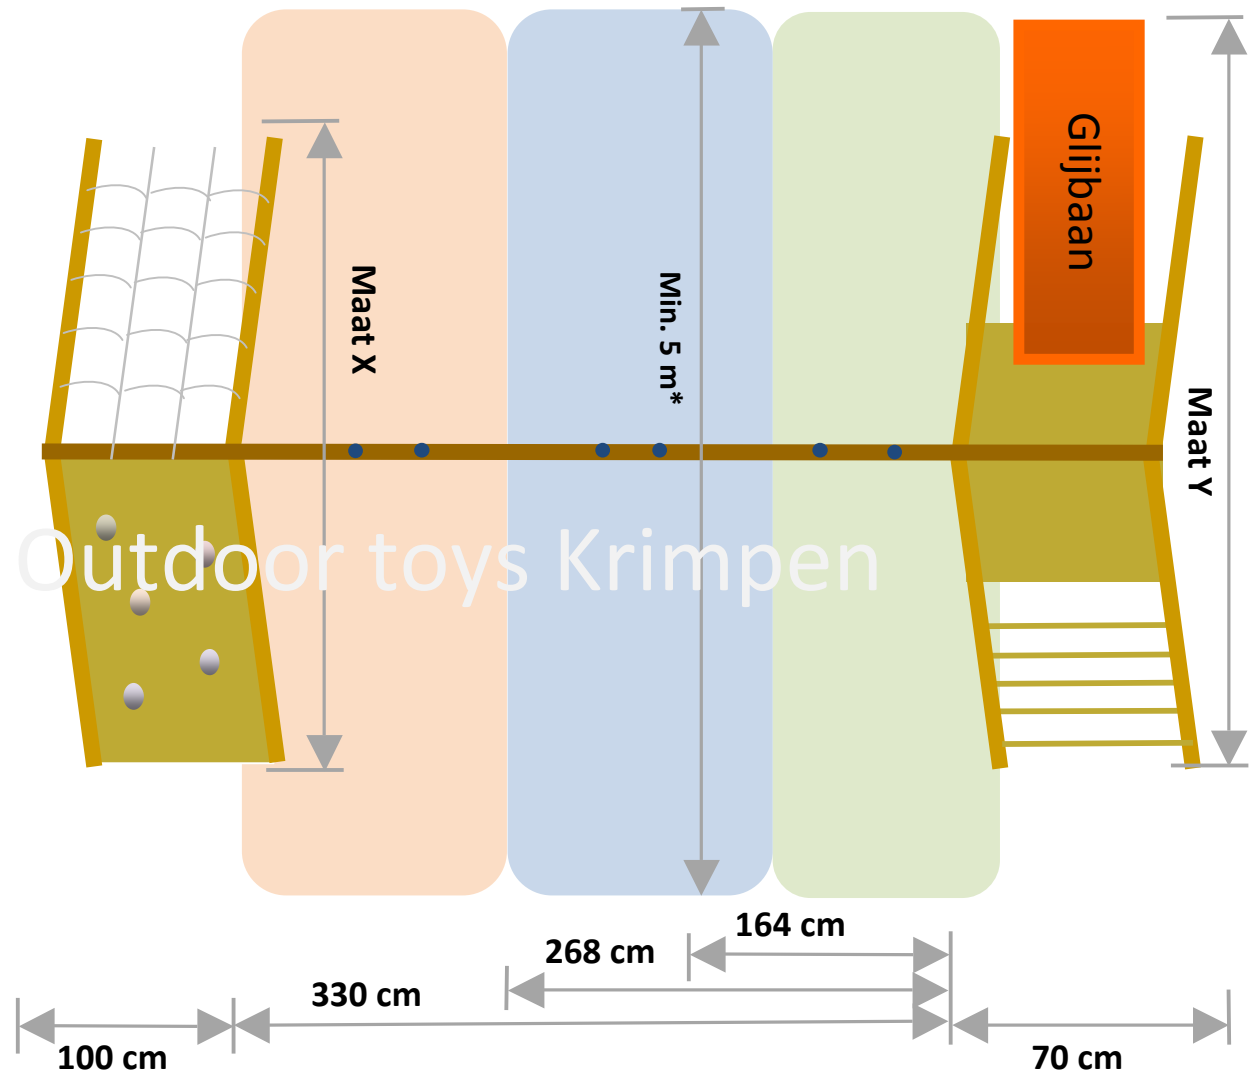

Plattegrond schommel serie basic

Opmerkingen:

* Dit is de minimaal benodigde schommelruimte.

Maat X

De standers van de schommel staan bij de lage uitvoering 226 cm uit elkaar, bij de hoge uitvoering is dit 247 cm.

Maat y

De lengte van de glijbaanaanbouw:

- Bij de lage uitvoering, met platform op 120 cm hoogte en glijbaan van 240 cm lang is deze maat 350 cm.
- Bij de hoge uitvoering, met platform op 150 cm hoogte en glijbaan van 290 cm lang is deze maat 420 cm.

Hoogte

De hoogte van de schommelbalk is bij de lage uitvoering 217 cm. Deze hoogte is bij de hoge uitvoering 243 cm.

Overzicht

- Breedte 2 haaks schommel: 164 cm
- Breedte 3 haaks schommel: 210 cm
- Breedte 4 haaks schommel: 268 cm
- Breedte 5 haaks schommel: 330 cm
- Breedte klimmuur/klimnet aanbouw: 100 cm
- Breedte glijbaanaanbouw: 70 cm

Elke combinatie is mogelijk.