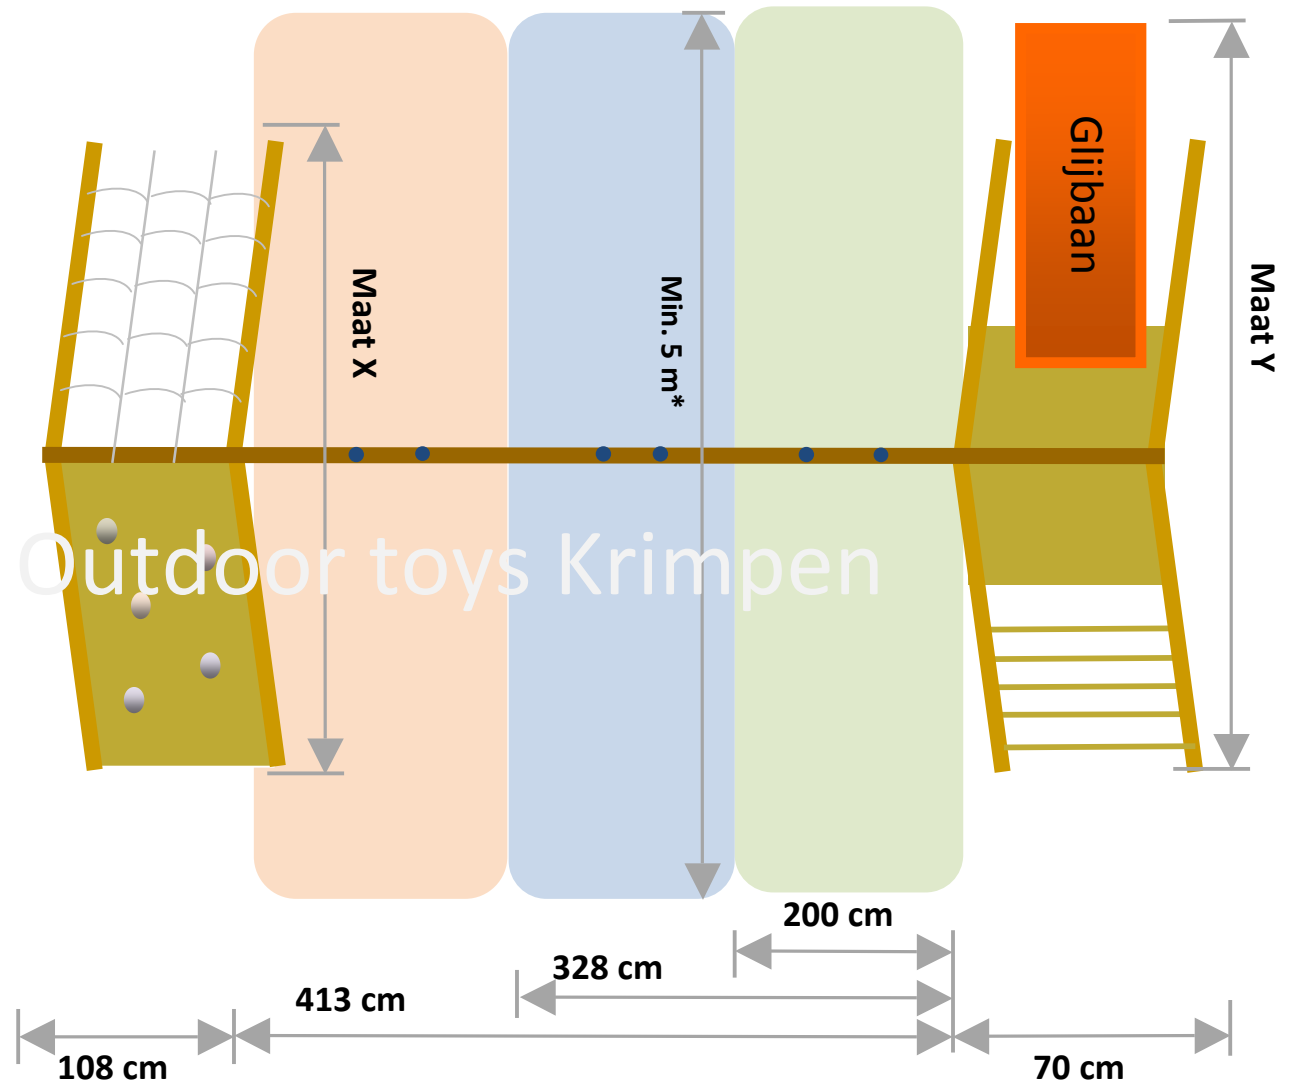

Plattegrond schommel serie robuust

Opmerkingen:

* Dit is de minimaal benodigde schommelruimte.

Maat X

De staanders van de schommel staan bij de lage uitvoering 280 cm, bij de hoge uitvoering 309 cm.

Maat y

De lengte van de glijbaanaanbouw:

- Bij de lage uitvoering, met platform op 120 cm hoogte en glijbaan van 240 cm lang is deze maat 400 cm.
- Bij de hoge uitvoering, met platform op 150 cm hoogte en glijbaan van 290 cm lang is deze maat 480 cm.

Hoogte

De hoogte van de schommelbalk is bij de lage uitvoering 236 cm. Deze hoogte is bij de hoge uitvoering 262 cm.

Overzicht

- Breedte 2 haaks schommel: 200 cm
- Breedte 4 haaks schommel: 328 cm
- Breedte 6 haaks schommel: 413 cm
- Breedte klimmuur/klimnet aanbouw: 108 cm
- Breedte glijbaanaanbouw: 70 cm

Elke combinatie is mogelijk.