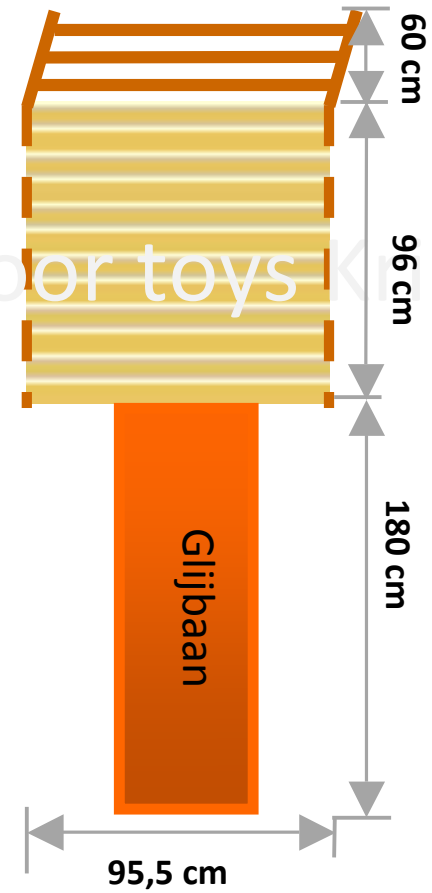

Plattegrond speeltoren Lotte

Hoogte

Lage toren

- Totale hoogte 208 cm
- Platformhoogt: 125 cm
- Hoogte zandbak 30 cm.

De trap is zowel aan de achter-, linker- als rechterzijde te plaatsen.

Outdoor toys Klampen